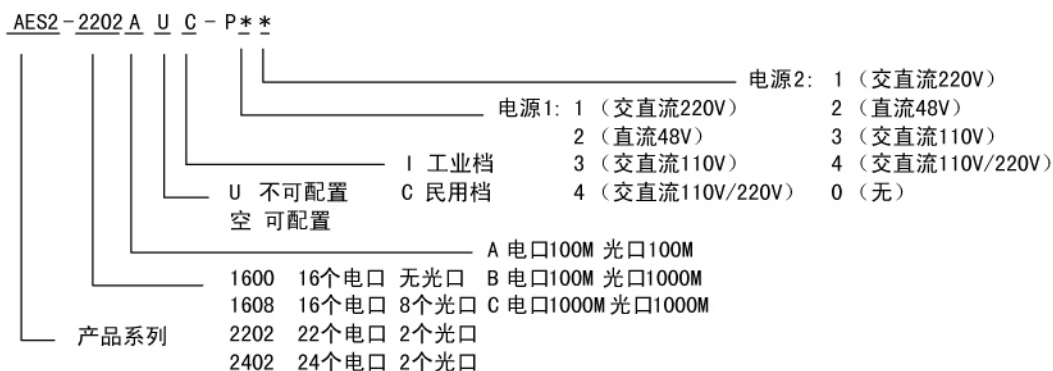

二层以太网交换机 [AES2]:

|| 简介:

- ◆ AES2 系列以太网交换机是满足用户建立局域网需要的理想产品,专门为需要快速连接,需要使用宽带服务的工作组设计的。本交换机完全符合 IEEE 802.3 Ethernet 标准。
- ◆ AES2 系列以太网交换机是二层线速以太网交换产品,适合于以太网宽带接入的要求。并且,同一类型都有工业档和民用档品种可供选择。
- ◆ AES2 系列以太网交换机采用标准 19 英寸 1U 结构,前面板放置各类指示灯,后面板有用于配置与管理的 1 个 Console 口和 1 个 10Base-T 端口,有依型号不同而不同的电源插座与开关,有依型号不同而不同的交换端口的种类和数量。

|| 型号说明:

实物图样:

主要特点:

- ◆ 所有端口支持线速转发,存储转发交换模式;
- ◆ 支持基于端口的 802.1q VLAN,支持 GVRP;
- ◆ 支持生成树及快速生成树协议,符合 802.1d,802.1w;
- ◆ 支持 802.3x、背压、端口限速;
- ◆ 支持广播风暴抑制功能;
- ◆ 支持 GMRP、IGMP Snooping;
- ◆ 支持基于端口的镜像;
- ◆ 支持优先级队列,支持 802.1P、ToS、DSCP 的 QoS;
- ◆ 配置管理支持用户分级和口令保护,支持 802.1x EAPOL;
- ◆ 支持串口和 TFTP 实现升级;
- ◆ 铝制外壳,无风扇设计;
- ◆ 电磁兼容性性能优良,指标符合电力系统四级要求。