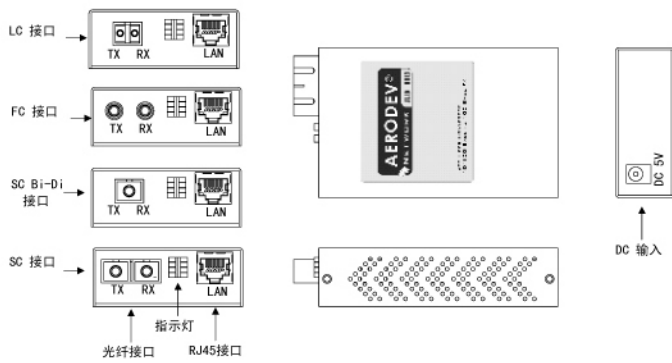

光纤收发器 [AD-110]:

|| 简介:

以太网光收发器提供一个 10/100Base-TX 以太网电接口以及一个 100Base-FX 光接口,以太网接口采用标准 RJ45 连接器,支持自动协商功能,光接口支持 100M 全双工模式,可提供多种接口形式(SC、FC、LC、SC Bi-Di)。

示意图:

实物图样:

应用模式: